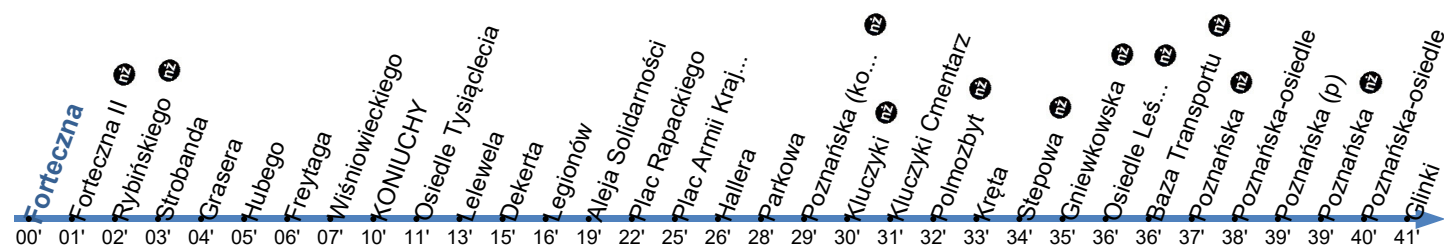

Przystanek: **FORTECZNA 01**

Ważny od: 17.07.2023

Kierunek: GLINKI

Numer przystanku: 39801

Trasa: RYBIŃSKIEGO - Strobanda - Watzenrodego - Ugory - Legionów - Aleja Solidarności - Aleja Jana Pawła II - Plac Armii Krajowej - Poznańska - &gt; POZNAŃSKA

Czas przejazdu/travel time/Reisezeit

**Poniedziałek - Piątek**

Godziny	5	6	7	8	9	10	11	12	13	14	15	16	17	18	19	20	21	22
Minuty	51G		53G	53G	53		53				53G					06G		13G

**Sobota, Niedziela i Święta**

Godziny	5	6	7	8	9	10	11	12	13	14	15	16	17	18	19	20	21	22
Minuty		27	46			06G				06		06G				06aG		14aG

W dzień roboczy przypadający między dniami wolnymi (np. piątek po Bożym Ciele i 2.05) obowiązuje sobotni rozkład jazdy.